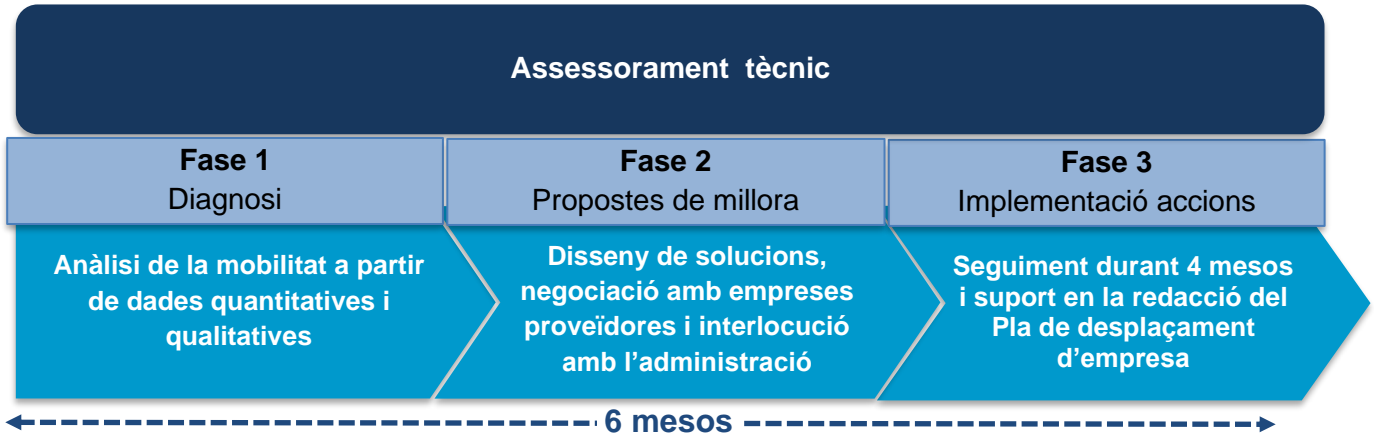

Programa de Mobilitat Sostenible per a empreses industrials

Mobilitat sostenible per a empreses industrials és un programa d'acompanyament individualitzat en el qual s'analiza la mobilitat de les empreses (la pròpia activitat i el desplaçament de les persones) i es proposen accions de millora en termes de sostenibilitat.

A) Fases i accions principals del Projecte:

B) Metodologia:

C) Quines empreses hi poden participar?

Per a ser empresa participant d'aquest Programa d'acompanyament, cal complir les següents condicions:

1. Empreses preferentment de perfil industrial
2. Estar ubicades preferentment als polígons de l'Eix Besòs de Barcelona (Bon Pastor, Torrent de l'Estadella, Monsolís i Verneda Industrial)
3. Compromís i participació de l'equip Directiu de l'empresa
4. Assistència a les sessions individualitzades programades així com una sessió final de tancament de Projecte, juntament amb la resta d'empreses assessorades
5. Bona predisposició en la implementació de les accions proposades.