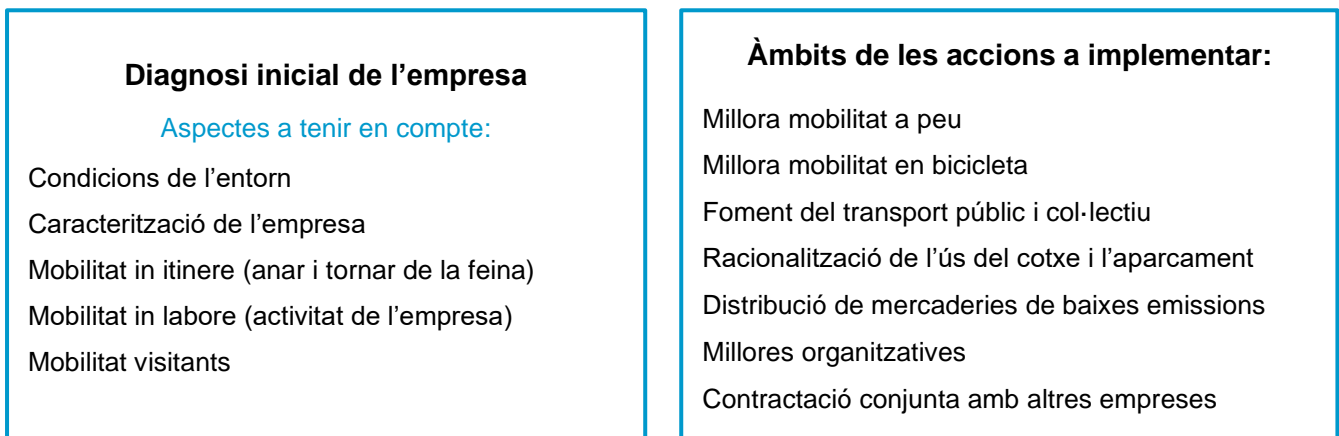

Programa de Mobilitat Sostenible per a empreses industrials

Mobilitat sostenible per a empreses industrials és un programa d'acompanyament individualitzat en el qual s'analiza la mobilitat de les empreses (la pròpia activitat i el desplaçament de les persones) i es proposen accions de millora en termes de sostenibilitat.

A) Fases i accions principals del Projecte:

B) Metodologia:

C) Quines empreses hi poden participar?

Per a ser empresa participant d'aquest Programa d'acompanyament, cal complir les següents condicions:

1. Empreses preferentment de perfil industrial
2. Estar ubicades preferentment als polígons de l'Eix Besòs de Barcelona (Bon Pastor, Torrent de l'Estadella, Monsolís i Verneda Industrial)
3. Compromís i participació de l'equip Directiu de l'empresa
4. Assistència a les sessions individualitzades programades així com una sessió final de tancament de Projecte, juntament amb la resta d'empreses assessorades
5. Bona predisposició en la implementació de les accions proposades.